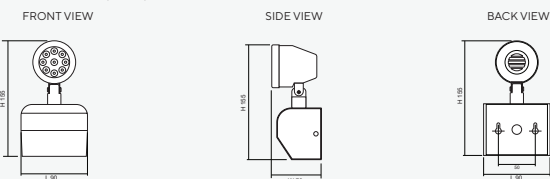

### Surface Ceiling Mounted (C)

Dimensions (mm)

### Surface Wall Mounted (W)

Dimensions (mm)

### Product Overview

โคม Remote Lamp ชนิดติดตั้งแบบ ฝังฝ้า/ติดลอย/ติดผนัง รุ่น RCD Series (Single Lamp) ดวงโคมสามารถปรับทิศทางของลำแสงได้สองแบบคือ ในทิศทางซ้าย/ขวา สามารถปรับได้ประมาณ 180 องศา และ มุมก้มเงยสามารถปรับได้ประมาณ 45 องศา ในลักษณะการติดตั้งใช้งานจริง โดยทำงานร่วมกับ หลอด LED MR16 GU5.3 และรับพลังงานไฟฟ้าจากระบบตู้ควบคุมไฟฟ้าแสงสว่างฉุกเฉิน Central Battery Systems ขนาด 12VDC กรณีไฟฟ้าดับจะให้แสงสว่างฉุกเฉินเพื่อการหนีภัย

### Technical Specifications

Operating Temperature	10 to 50°C
Input Voltage	12VDC
LED Lamp Power	9W
Luminous Intensity	810 lm
Bulb Type	LED MR16
Base	GU5.3
Color Temperature	Warm White (3000K ± 250K) Daylight (6000K ± 250K)
Color Rendering Index	>80
Lamp Life Time	50,000 Hrs
Rated Beam Angle	50Deg
Degree of Protection	IP20
Dimension LxWxH	- Recessed Ceiling 110 x 102 x 130 mm - Surface Ceiling 90 x 85 x 125 mm - Surface Wall 90 x 76 x 155 mm
Material	Electro-galvanized steel sheet 1mm. thick with epoxy powder coating
Weight	- Recessed Ceiling 0.44 Kg - Surface Ceiling 0.36 Kg - Surface Wall 0.38 Kg
Hole cut LxW	- Recessed Ceiling L90 x W55 mm - Surface Ceiling - - Surface Wall -
Mounted	Recessed/ Surface Ceiling/ Surface Wall