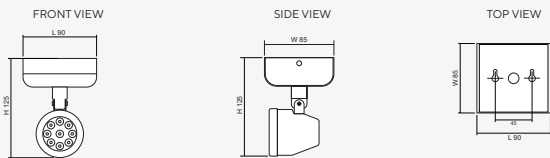

### Recessed Ceiling Mounted (R)

Dimensions (mm)

### Surface Ceiling Mounted (C)

Dimensions (mm)

### Product Overview

โคม Remote Lamp ชนิดติดตั้งแบบ ฝังฝ้า/ติดลอย/ติดผนัง รุ่น RCD Series (Single Lamp) ดวงโคมสามารถปรับทิศทางของลำแสงได้สองแบบคือ ในทิศทางซ้าย/ขวา สามารถปรับได้ประมาณ 180 องศา และ มุมก้มเงยสามารถปรับได้ประมาณ 45 องศา ในลักษณะการติดตั้งใช้งานจริง โดยทำงานร่วมกับ หลอด LED MR16 GU5.3 และรับพลังงานไฟฟ้าจากระบบตู้ควบคุมไฟฟ้าแสงสว่างฉุกเฉิน Central Battery Systems ขนาด 12VDC กรณีไฟฟ้าดับจะให้แสงสว่างฉุกเฉินเพื่อการหนีภัย

### Technical Specifications

Operating Temperature	10 to 50°C
Input Voltage	12VDC
LED Lamp Power	9W
Luminous Intensity	810 lm
Bulb Type	LED MR16
Base	GU5.3
Color Temperature	Warm White (3000K ± 250K) Daylight (6000K ± 250K)
Color Rendering Index	>80
Lamp Life Time	50,000 Hrs
Rated Beam Angle	50Deg
Degree of Protection	IP20
Dimension LxWxH	- Recessed Ceiling 110 x 102 x 130 mm - Surface Ceiling 90 x 85 x 125 mm - Surface Wall 90 x 76 x 155 mm
Material	Electro-galvanized steel sheet 1mm. thick with epoxy powder coating
Weight	- Recessed Ceiling 0.44 Kg - Surface Ceiling 0.36 Kg - Surface Wall 0.38 Kg
Hole cut LxW	- Recessed Ceiling L90 x W55 mm - Surface Ceiling - - Surface Wall -
Mounted	Recessed/ Surface Ceiling/ Surface Wall