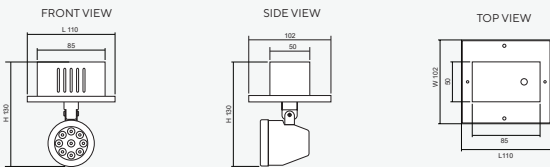

Recessed Ceiling Mounted (R)

Dimensions (mm)

Surface Ceiling Mounted (C)

Dimensions (mm)

Surface Wall Mounted (W)

Dimensions (mm)

Product Overview

โคม Remote Lamp ชนิดติดตั้งแบบ ฝังฝ้า/ติดลอย/ติดผนัง รุ่น RCD Series (Single Lamp) ดวงโคมสามารถปรับทิศทางของลำแสงได้สองแบบคือ ในทิศทางซ้าย/ขวา สามารถปรับได้ประมาณ 180 องศา และ มุมก้มเงยสามารถปรับได้ประมาณ 45 องศา ในลักษณะการติดตั้งใช้งานจริง โดยทำงานร่วมกับ หลอด LED MR16 GU5.3 และรับพลังงานไฟฟ้าจากระบบตู้ควบคุมไฟฟ้าแสงสว่างฉุกเฉิน Central Battery Systems ขนาด 12VDC กรณีไฟฟ้าดับจะให้แสงสว่างฉุกเฉินเพื่อการหนีภัย

Technical Specifications

Operating Temperature	10 to 50°C
Input Voltage	12VDC
LED Lamp Power	12W
Luminous Intensity	1,080 lm
Bulb Type	LED MR16
Base	GU5.3
Color Temperature	Warm White (3000K ± 250K) Daylight (6000K ± 250K)
Color Rendering Index	>80
Lamp Life Time	50,000 Hrs
Rated Beam Angle	50Deg
Degree of Protection	IP20
Dimension LxWxH	- Recessed Ceiling 110x102x130 mm - Surface Ceiling 90x85x125 mm - Surface Wall 90x76x155 mm
Material	Electro-galvanized steel sheet 1mm. thick with epoxy powder coating
Weight	- Recessed Ceiling 0.44 Kg - Surface Ceiling 0.36 Kg - Surface Wall 0.38 Kg
Hole cut LxW	- Recessed Ceiling L90 x W55 mm - Surface Ceiling - - Surface Wall -
Mounted	Recessed/ Surface Ceiling/ Surface Wall