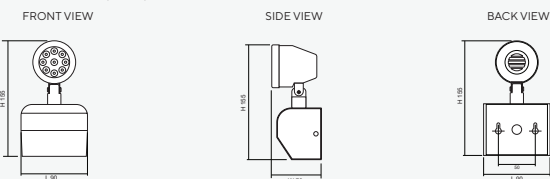

Recessed Ceiling Mounted (R)

Dimensions (mm)

Surface Ceiling Mounted (C)

Dimensions (mm)

Surface Wall Mounted (W)

Dimensions (mm)

Product Overview

โคม Remote Lamp ชนิดติดตั้งแบบ ฝังฝ้า/ติดลอย/ติดผนัง รุ่น RCD Series (Single Lamp) ดวงโคมสามารถปรับทิศทางของลำแสงได้สองแบบคือ ในทิศทางซ้าย/ขวา สามารถปรับได้ประมาณ 180 องศา และ มุมก้มเงยสามารถปรับได้ประมาณ 45 องศา ในลักษณะการติดตั้งใช้งานจริง โดยทำงานร่วมกับ หลอด LED MR16 GU5.3 และรับพลังงานไฟฟ้าจากระบบตู้ควบคุมไฟฟ้าแสงสว่างฉุกเฉิน Central Battery Systems ขนาด 12VDC กรณีไฟฟ้าดับจะให้แสงสว่างฉุกเฉินเพื่อการหนีภัย

Technical Specifications

Operating Temperature	10 to 50°C
Input Voltage	12VDC
LED Lamp Power	12W
Luminous Intensity	1,080 lm
Bulb Type	LED MR16
Base	GU5.3
Color Temperature	Warm White (3000K ± 250K) Daylight (6000K ± 250K)
Color Rendering Index	>80
Lamp Life Time	50,000 Hrs
Rated Beam Angle	50Deg
Degree of Protection	IP20
Dimension LxWxH	- Recessed Ceiling 110x102x130 mm - Surface Ceiling 90x85x125 mm - Surface Wall 90x76x155 mm
Material	Electro-galvanized steel sheet 1mm. thick with epoxy powder coating
Weight	- Recessed Ceiling 0.44 Kg - Surface Ceiling 0.36 Kg - Surface Wall 0.38 Kg
Hole cut LxW	- Recessed Ceiling L90 x W55 mm - Surface Ceiling - - Surface Wall -
Mounted	Recessed/ Surface Ceiling/ Surface Wall