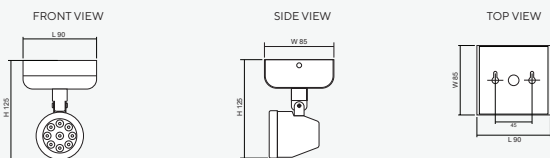

Recessed Ceiling Mounted (R)

Dimensions (mm)

Surface Ceiling Mounted (C)

Dimensions (mm)

Surface Wall Mounted (W)

Dimensions (mm)

Product Overview

โคม Remote Lamp ชนิดติดตั้งแบบ ฝังฝ้า/ติดลอย/ติดผนัง รุ่น RCD Series (Single Lamp) ดวงโคมสามารถปรับทิศทางของลำแสงได้สองแบบคือ ในทิศทางซ้าย/ขวา สามารถปรับได้ประมาณ 180 องศา และ มุมก้มเงยสามารถปรับได้ประมาณ 45 องศา ในลักษณะการติดตั้งใช้งานจริง โดยทำงานร่วมกับ หลอด LED MR16 GU5.3 และรับพลังงานไฟฟ้าจากระบบตู้ควบคุมไฟฟ้าแสงสว่างฉุกเฉิน Central Battery Systems ขนาด 12VDC กรณีไฟฟ้าดับจะให้แสงสว่างฉุกเฉินเพื่อการหนีภัย

Technical Specifications

Operating Temperature	10 to 50°C
Input Voltage	12VDC
LED Lamp Power	12W
Luminous Intensity	1,080 lm
Bulb Type	LED MR16
Base	GU5.3
Color Temperature	Warm White (3000K ± 250K) Daylight (6000K ± 250K)
Color Rendering Index	>80
Lamp Life Time	50,000 Hrs
Rated Beam Angle	50Deg
Degree of Protection	IP20
Dimension LxWxH	- Recessed Ceiling 110x102x130 mm - Surface Ceiling 90x85x125 mm - Surface Wall 90x76x155 mm
Material	Electro-galvanized steel sheet 1mm. thick with epoxy powder coating
Weight	- Recessed Ceiling 0.44 Kg - Surface Ceiling 0.36 Kg - Surface Wall 0.38 Kg
Hole cut LxW	- Recessed Ceiling L90 x W55 mm - Surface Ceiling - - Surface Wall -
Mounted	Recessed/ Surface Ceiling/ Surface Wall