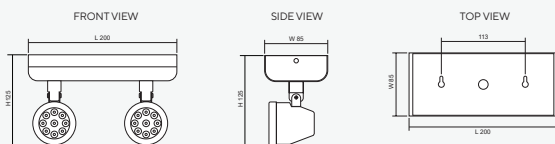

Recessed Ceiling Mounted (R)

Dimensions (mm)

Product Overview

โคม Remote Lamp ชนิดติดตั้งแบบ ฝังฝ้า/ติดลอย/ติดผนัง รุ่น RCD Series (Double Lamp) ดวงโคมสามารถปรับทิศทางของลำแสงได้สองแบบคือ ในทิศทางซ้าย/ขวา สามารถปรับได้ประมาณ 180 องศา และ มุมก้มเงยสามารถปรับได้ประมาณ 45 องศา ในลักษณะการติดตั้งใช้งานจริง โดยทำงานร่วมกับ หลอด LED MR16 GU5.3 และรับพลังงานไฟฟ้าจากระบบตู้ควบคุมไฟฟ้าแสงสว่างฉุกเฉิน Central Battery Systems ขนาด 12VDC กรณีไฟฟ้าดับจะให้แสงสว่างฉุกเฉินเพื่อการหนีภัย

Surface Ceiling Mounted (C)

Dimensions (mm)

Technical Specifications

Operating Temperature	10 to 50°C
Input Voltage	12VDC
LED Lamp Power	9W / Bulb
Luminous Intensity	810 lm / Bulb
Bulb Type	LED MR16
Base	GU5.3
Color Temperature	Warm White (3000K ± 250K) Daylight (6000K ± 250K)
Color Rendering Index	>80
Lamp Life Time	50,000 Hrs
Rated Beam Angle	50Deg
Degree of Protection	IP20
Dimension LxWxH	- Recessed Ceiling 205 x 102 x 130 mm - Surface Ceiling 200 x 85 x 125 mm - Surface Wall 200 x 76 x 155 mm
Material	Electro-galvanized steel sheet 1mm. thick with epoxy powder coating
Weight	- Recessed Ceiling 0.82 Kg - Surface Ceiling 0.71 Kg - Surface Wall 0.73 Kg
Hole cut LxW	- Recessed Ceiling L185 x W55 mm - Surface Ceiling - - Surface Wall -
Mounted	Recessed/ Surface Ceiling/ Surface Wall

Surface Wall Mounted (W)

Dimensions (mm)