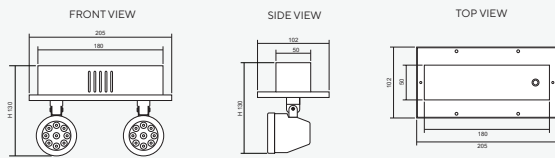

Recessed Ceiling Mounted (R)

Dimensions (mm)

Product Overview

โคม Remote Lamp ชนิดติดตั้งแบบ ฝังฝ้า/ติดลอย/ติดผนัง รุ่น RCD Series (Double Lamp) ดวงโคมสามารถปรับทิศทางของลำแสงได้สองแบบคือ ในทิศทางซ้าย/ขวา สามารถปรับได้ประมาณ 180 องศา และ มุมก้มเงยสามารถปรับได้ประมาณ 45 องศา ในลักษณะการติดตั้งใช้งานจริง โดยทำงานร่วมกับ หลอด LED MR16 GU5.3 และรับพลังงานไฟฟ้าจากระบบตู้ควบคุมไฟฟ้าแสงสว่างฉุกเฉิน Central Battery Systems ขนาด 12VDC กรณีไฟฟ้าดับจะให้แสงสว่างฉุกเฉินเพื่อการหนีภัย

Surface Ceiling Mounted (C)

Dimensions (mm)

Technical Specifications

Operating Temperature	10 to 50°C
Input Voltage	12VDC
LED Lamp Power	9W / Bulb
Luminous Intensity	810 lm / Bulb
Bulb Type	LED MR16
Base	GU5.3
Color Temperature	Warm White (3000K ± 250K) Daylight (6000K ± 250K)
Color Rendering Index	>80
Lamp Life Time	50,000 Hrs
Rated Beam Angle	50Deg
Degree of Protection	IP20
Dimension LxWxH	- Recessed Ceiling 205 x 102 x 130 mm - Surface Ceiling 200 x 85 x 125 mm - Surface Wall 200 x 76 x 155 mm
Material	Electro-galvanized steel sheet 1mm. thick with epoxy powder coating
Weight	- Recessed Ceiling 0.82 Kg - Surface Ceiling 0.71 Kg - Surface Wall 0.73 Kg
Hole cut LxW	- Recessed Ceiling L185 x W55 mm - Surface Ceiling - - Surface Wall -
Mounted	Recessed/ Surface Ceiling/ Surface Wall

Surface Wall Mounted (W)

Dimensions (mm)