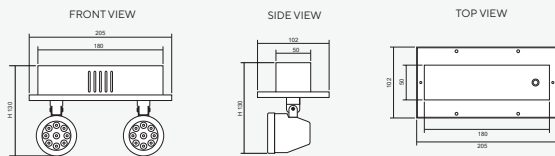

### Recessed Ceiling Mounted (R)

Dimensions (mm)

### Product Overview

โคม Remote Lamp ชนิดติดตั้งแบบ ฝังฝ้า/ติดลอย/ติดผนัง รุ่น RCD Series (Double Lamp) ดวงโคมสามารถปรับทิศทางของลำแสงได้สองแบบคือ ในทิศทางซ้าย/ขวา สามารถปรับได้ประมาณ 180 องศา และ มุมก้มเงยสามารถปรับได้ประมาณ 45 องศา ในลักษณะการติดตั้งใช้งานจริง โดยทำงานร่วมกับ หลอด LED MR16 GU5.3 และรับพลังงานไฟฟ้าจากระบบตู้ควบคุมไฟฟ้าแสงสว่างฉุกเฉิน Central Battery Systems ขนาด 12VDC กรณีไฟฟ้าดับจะให้แสงสว่างฉุกเฉินเพื่อการหนีภัย

### Surface Ceiling Mounted (C)

Dimensions (mm)

### Technical Specifications

Operating Temperature	10 to 50°C
Input Voltage	12VDC
LED Lamp Power	12W / Bulb
Luminous Intensity	1,080 lm / Bulb
Bulb Type	LED MR16
Base	GU5.3
Color Temperature	Warm White (3000K ± 250K) Daylight (6000K ± 250K)
Color Rendering Index	>80
Lamp Life Time	50,000 Hrs
Rated Beam Angle	50Deg
Degree of Protection	IP20
Dimension LxWxH	- Recessed Ceiling 205 x 102 x 130 mm - Surface Ceiling 200 x 85 x 125 mm - Surface Wall 200 x 76 x 155 mm
Material	Electro-galvanized steel sheet 1mm. thick with epoxy powder coating
Weight	- Recessed Ceiling 0.82 Kg - Surface Ceiling 0.71 Kg - Surface Wall 0.73 Kg
Hole cut LxW	- Recessed Ceiling L185 x W55 mm - Surface Ceiling - - Surface Wall -
Mounted	Recessed / Surface Ceiling / Surface Wall