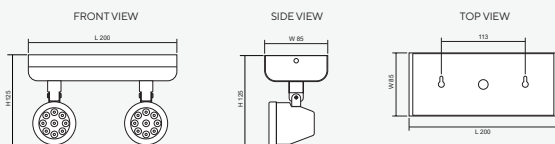

### Recessed Ceiling Mounted (R)

Dimensions (mm)

### Product Overview

โคม Remote Lamp ชนิดติดตั้งแบบ ฝังฝ้า/ติดลอย/ติดผนัง รุ่น RCD Series (Double Lamp) ดวงโคมสามารถปรับทิศทางของลำแสงได้สองแบบคือ ในทิศทางซ้าย/ขวา สามารถปรับได้ประมาณ 180 องศา และ มุมก้มเงยสามารถปรับได้ประมาณ 45 องศา ในลักษณะการติดตั้งใช้งานจริง โดยทำงานร่วมกับ หลอด LED MR16 GU5.3 และรับพลังงานไฟฟ้าจากระบบตู้ควบคุมไฟฟ้าแสงสว่างฉุกเฉิน Central Battery Systems ขนาด 12VDC กรณีไฟฟ้าดับจะให้แสงสว่างฉุกเฉินเพื่อการหนีภัย

### Surface Ceiling Mounted (C)

Dimensions (mm)

### Technical Specifications

Operating Temperature	10 to 50°C
Input Voltage	12VDC
LED Lamp Power	12W / Bulb
Luminous Intensity	1,080 lm / Bulb
Bulb Type	LED MR16
Base	GU5.3
Color Temperature	Warm White (3000K ± 250K) Daylight (6000K ± 250K)
Color Rendering Index	>80
Lamp Life Time	50,000 Hrs
Rated Beam Angle	50Deg
Degree of Protection	IP20
Dimension LxWxH	- Recessed Ceiling 205 x 102 x 130 mm - Surface Ceiling 200 x 85 x 125 mm - Surface Wall 200 x 76 x 155 mm
Material	Electro-galvanized steel sheet 1mm. thick with epoxy powder coating
Weight	- Recessed Ceiling 0.82 Kg - Surface Ceiling 0.71 Kg - Surface Wall 0.73 Kg
Hole cut LxW	- Recessed Ceiling L185 x W55 mm - Surface Ceiling - - Surface Wall -
Mounted	Recessed / Surface Ceiling / Surface Wall