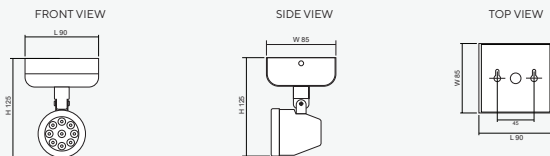

Recessed Ceiling Mounted (R)

Dimensions (mm)

Product Overview

โคม Remote Lamp ชนิดติดตั้งแบบ ฝังฝ้า/ติดลอย/ติดผนัง รุ่น RCD Series (Single Lamp) ดวงโคมสามารถปรับทิศทางของลำแสงได้สองแบบคือ ในทิศทางซ้าย/ขวา สามารถปรับได้ประมาณ 180 องศา และ มุมก้มเงยสามารถปรับได้ประมาณ 45 องศา ในลักษณะ-การติดตั้งใช้งานจริง โดยทำงานร่วมกับ หลอด LED MR16 GU5.3 และรับพลังงานไฟฟ้าจากระบบตู้ควบคุมไฟฟ้าแสงสว่างฉุกเฉิน Central Battery Systems ขนาด 220VAC กรณีไฟฟ้าดับจะให้แสงสว่างฉุกเฉินเพื่อการหนีภัย

Surface Ceiling Mounted (C)

Dimensions (mm)

Technical Specifications

Operating Temperature	10 to 50°C
Input Voltage	220 - 240VAC/ 50Hz
LED Lamp Power	9W
Luminous Intensity	810 lm
Bulb Type	LED MR16
Base	GU5.3
Color Temperature	Warm White (3000K ± 250K) Daylight (6000K ± 250K)
Color Rendering Index	>80
Lamp Life Time	50,000 Hrs
Rated Beam Angle	50Deg
Degree of Protection	IP20
Dimension LxWxH	- Recessed Ceiling 110 x 102 x 130 mm - Surface Ceiling 90 x 85 x 125 mm - Surface Wall 90 x 76 x 155 mm
Material	Electro-galvanized steel sheet 1mm. thick with epoxy powder coating
Weight	- Recessed Ceiling 0.44 Kg - Surface Ceiling 0.36 Kg - Surface Wall 0.38 Kg
Hole cut LxW	- Recessed Ceiling L90 x W55 mm - Surface Ceiling - - Surface Wall -
Mounted	Recessed/ Surface Ceiling/ Surface Wall

Surface Wall Mounted (W)

Dimensions (mm)