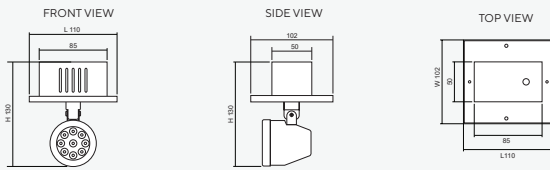

Recessed Ceiling Mounted (R)

Dimensions (mm)

Product Overview

โคม Remote Lamp ชนิดติดตั้งแบบ ฝังฝ้า/ติดลอย/ติดผนัง รุ่น RCD Series (Single Lamp) ดวงโคมสามารถปรับทิศทางของลำแสงได้สองแบบคือ ในทิศทางซ้าย/ขวา สามารถปรับได้ประมาณ 180 องศา และ มุมก้มเงยสามารถปรับได้ประมาณ 45 องศา ในลักษณะ-การติดตั้งใช้งานจริง โดยทำงานร่วมกับ หลอด LED MR16 GU5.3 และรับพลังงานไฟฟ้าจากระบบตู้ควบคุมไฟฟ้าแสงสว่างฉุกเฉิน Central Battery Systems ขนาด 220VAC กรณีไฟฟ้าดับจะให้แสงสว่างฉุกเฉินเพื่อการหนีภัย

Surface Ceiling Mounted (C)

Dimensions (mm)

Technical Specifications

Operating Temperature	10 to 50°C
Input Voltage	220 - 240VAC/ 50Hz
LED Lamp Power	9W
Luminous Intensity	810 lm
Bulb Type	LED MR16
Base	GU5.3
Color Temperature	Warm White (3000K ± 250K) Daylight (6000K ± 250K)
Color Rendering Index	>80
Lamp Life Time	50,000 Hrs
Rated Beam Angle	50Deg
Degree of Protection	IP20
Dimension LxWxH	- Recessed Ceiling 110 x 102 x 130 mm - Surface Ceiling 90 x 85 x 125 mm - Surface Wall 90 x 76 x 155 mm
Material	Electro-galvanized steel sheet 1mm. thick with epoxy powder coating
Weight	- Recessed Ceiling 0.44 Kg - Surface Ceiling 0.36 Kg - Surface Wall 0.38 Kg
Hole cut LxW	- Recessed Ceiling L90 x W55 mm - Surface Ceiling - - Surface Wall -
Mounted	Recessed/ Surface Ceiling/ Surface Wall

Surface Wall Mounted (W)

Dimensions (mm)