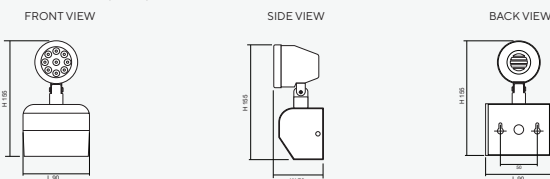

### Surface Ceiling Mounted (C)

Dimensions (mm)

### Surface Wall Mounted (W)

Dimensions (mm)

### Product Overview

โคม Remote Lamp ชนิดติดตั้งแบบ ฝังฝ้า/ติดลอย/ติดผนัง รุ่น RCD Series (Single Lamp) ดวงโคมสามารถปรับทิศทางของลำแสงได้สองแบบคือ ในทิศทางซ้าย/ขวา สามารถปรับได้ประมาณ 180 องศา และ มุมก้มเงยสามารถปรับได้ประมาณ 45 องศา ในลักษณะ-การติดตั้งใช้งานจริง โดยทำงานร่วมกับ หลอด LED MR16 GU5.3 และรับพลังงานไฟฟ้าจากระบบตู้ควบคุมไฟฟ้าแสงสว่างฉุกเฉิน Central Battery Systems ขนาด 220VAC กรณีไฟฟ้าดับจะให้แสงสว่างฉุกเฉินเพื่อการหนีภัย

### Technical Specifications

Operating Temperature	10 to 50°C
Input Voltage	220 - 240VAC/ 50Hz
LED Lamp Power	12W
Luminous Intensity	1,080 lm
Bulb Type	LED MR16
Base	GU5.3
Color Temperature	Warm White (3000K ± 250K) Daylight (6000K ± 250K)
Color Rendering Index	>80
Lamp Life Time	50,000 Hrs
Rated Beam Angle	50Deg
Degree of Protection	IP20
Dimension LxWxH	- Recessed Ceiling 110 x 102 x 130 mm - Surface Ceiling 90 x 85 x 125 mm - Surface Wall 90 x 76 x 155 mm
Material	Electro-galvanized steel sheet 1mm. thick with epoxy powder coating
Weight	- Recessed Ceiling 0.44 Kg - Surface Ceiling 0.36 Kg - Surface Wall 0.38 Kg
Hole cut LxW	- Recessed Ceiling L90 x W55 mm - Surface Ceiling - - Surface Wall -
Mounted	Recessed/ Surface Ceiling/ Surface Wall