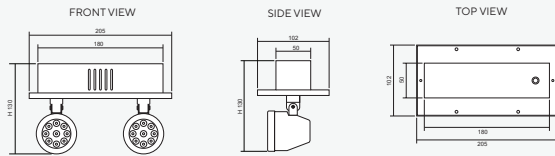

Recessed Ceiling Mounted (R)

Dimensions (mm)

Product Overview

โคม Remote Lamp ชนิดติดตั้งแบบ ฝังฝ้า/ติดลอย/ติดผนัง รุ่น RCD Series (Double Lamp) ดวงโคมสามารถปรับทิศทางของลำแสงได้สองแบบคือ ในทิศทางซ้าย/ขวา สามารถปรับได้ประมาณ 180 องศา และ มุมก้มเงยสามารถปรับได้ประมาณ 45 องศา ในลักษณะการติดตั้งใช้งานจริง โดยทำงานร่วมกับ หลอด LED MR16 GU5.3 และรับพลังงานไฟฟ้าจากระบบตู้ควบคุมไฟฟ้าแสงสว่างฉุกเฉิน Central Battery Systems ขนาด 220VAC กรณีไฟฟ้าดับจะให้แสงสว่างฉุกเฉินเพื่อการหนีภัย

Surface Ceiling Mounted (C)

Dimensions (mm)

Technical Specifications

Operating Temperature	10 to 50°C
Input Voltage	220 - 240VAC/ 50Hz
LED Lamp Power	9W / Bulb
Luminous Intensity	810 lm / Bulb
Bulb Type	LED MR16
Base	GU5.3
Color Temperature	Warm White (3000K ± 250K) Daylight (6000K ± 250K)
Color Rendering Index	>80
Lamp Life Time	50,000 Hrs
Rated Beam Angle	50Deg
Degree of Protection	IP20
Dimension LxWxH	- Recessed Ceiling 205 x 102 x 130 mm - Surface Ceiling 200 x 85 x 125 mm - Surface Wall 200 x 76 x 155 mm
Material	Electro-galvanized steel sheet 1mm. thick with epoxy powder coating
Weight	- Recessed Ceiling 0.82 Kg - Surface Ceiling 0.71 Kg - Surface Wall 0.73 Kg
Hole cut LxW	- Recessed Ceiling L185 x W55 mm - Surface Ceiling - - Surface Wall -
Mounted	Recessed / Surface Ceiling / Surface Wall

Surface Wall Mounted (W)

Dimensions (mm)