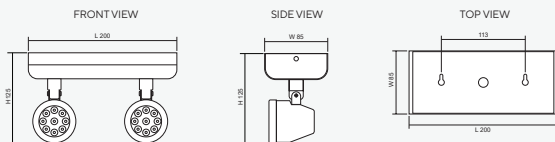

Recessed Ceiling Mounted (R)

Dimensions (mm)

Product Overview

โคม Remote Lamp ชนิดติดตั้งแบบ ฝังฝ้า/ติดลอย/ติดผนัง รุ่น RCD Series (Double Lamp) ดวงโคมสามารถปรับทิศทางของลำแสงได้สองแบบคือ ในทิศทางซ้าย/ขวา สามารถปรับได้ประมาณ 180 องศา และ มุมก้มเงยสามารถปรับได้ประมาณ 45 องศา ในลักษณะการติดตั้งใช้งานจริง โดยทำงานร่วมกับ หลอด LED MR16 GU5.3 และรับพลังงานไฟฟ้าจากระบบตู้ควบคุมไฟฟ้าแสงสว่างฉุกเฉิน Central Battery Systems ขนาด 220VAC กรณีไฟฟ้าดับจะให้แสงสว่างฉุกเฉินเพื่อการหนีภัย

Surface Ceiling Mounted (C)

Dimensions (mm)

Technical Specifications

Operating Temperature	10 to 50°C
Input Voltage	220 - 240VAC/ 50Hz
LED Lamp Power	9W / Bulb
Luminous Intensity	810 lm / Bulb
Bulb Type	LED MR16
Base	GU5.3
Color Temperature	Warm White (3000K ± 250K) Daylight (6000K ± 250K)
Color Rendering Index	>80
Lamp Life Time	50,000 Hrs
Rated Beam Angle	50Deg
Degree of Protection	IP20
Dimension LxWxH	- Recessed Ceiling 205 x 102 x 130 mm - Surface Ceiling 200 x 85 x 125 mm - Surface Wall 200 x 76 x 155 mm
Material	Electro-galvanized steel sheet 1mm. thick with epoxy powder coating
Weight	- Recessed Ceiling 0.82 Kg - Surface Ceiling 0.71 Kg - Surface Wall 0.73 Kg
Hole cut LxW	- Recessed Ceiling L185 x W55 mm - Surface Ceiling - - Surface Wall -
Mounted	Recessed / Surface Ceiling / Surface Wall

Surface Wall Mounted (W)

Dimensions (mm)