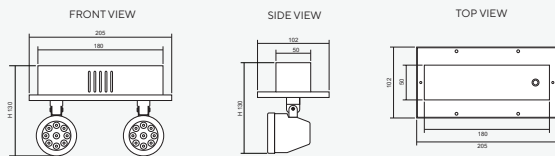

### Recessed Ceiling Mounted (R)

Dimensions (mm)

### Product Overview

โคม Remote Lamp ชนิดติดตั้งแบบ ฝังฝ้า/ติดลอย/ติดผนัง รุ่น RCD Series (Double Lamp) ดวงโคมสามารถปรับทิศทางของลำแสงได้สองแบบคือ ในทิศทางซ้าย/ขวา สามารถปรับได้ประมาณ 180 องศา และ มุมก้มเงยสามารถปรับได้ประมาณ 45 องศา ในลักษณะการติดตั้งใช้งานจริง โดยทำงานร่วมกับ หลอด LED MR16 GU5.3 และรับพลังงานไฟฟ้าจากระบบตู้ควบคุมไฟฟ้าแสงสว่างฉุกเฉิน Central Battery Systems ขนาด 220VAC กรณีไฟฟ้าดับจะให้แสงสว่างฉุกเฉินเพื่อการหนีภัย

### Surface Ceiling Mounted (C)

Dimensions (mm)

### Technical Specifications

Operating Temperature	10 to 50°C
Input Voltage	220 - 240VAC/ 50Hz
LED Lamp Power	12W / Bulb
Luminous Intensity	1,080 lm / Bulb
Bulb Type	LED MR16
Base	GU5.3
Color Temperature	Warm White (3000K ± 250K) Daylight (6000K ± 250K)
Color Rendering Index	>80
Lamp Life Time	50,000 Hrs
Rated Beam Angle	50Deg
Degree of Protection	IP20
Dimension LxWxH	- Recessed Ceiling 205 x 102 x 130 mm - Surface Ceiling 200 x 85 x 125 mm - Surface Wall 200 x 76 x 155 mm
Material	Electro-galvanized steel sheet 1mm. thick with epoxy powder coating
Weight	- Recessed Ceiling 0.82 Kg - Surface Ceiling 0.71 Kg - Surface Wall 0.73 Kg
Hole cut LxW	- Recessed Ceiling L185 x W55 mm - Surface Ceiling - - Surface Wall -
Mounted	Recessed/ Surface Ceiling/ Surface Wall