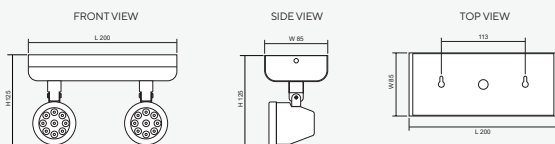

### Recessed Ceiling Mounted (R)

Dimensions (mm)

### Product Overview

โคม Remote Lamp ชนิดติดตั้งแบบ ฝังฝ้า/ติดลอย/ติดผนัง รุ่น RCD Series (Double Lamp) ดวงโคมสามารถปรับทิศทางของลำแสงได้สองแบบคือ ในทิศทางซ้าย/ขวา สามารถปรับได้ประมาณ 180 องศา และ มุมก้มเงยสามารถปรับได้ประมาณ 45 องศา ในลักษณะการติดตั้งใช้งานจริง โดยทำงานร่วมกับ หลอด LED MR16 GU5.3 และรับพลังงานไฟฟ้าจากระบบตู้ควบคุมไฟฟ้าแสงสว่างฉุกเฉิน Central Battery Systems ขนาด 220VAC กรณีไฟฟ้าดับจะให้แสงสว่างฉุกเฉินเพื่อการหนีภัย

### Surface Ceiling Mounted (C)

Dimensions (mm)

### Technical Specifications

Operating Temperature	10 to 50°C
Input Voltage	220 - 240VAC/ 50Hz
LED Lamp Power	12W / Bulb
Luminous Intensity	1,080 lm / Bulb
Bulb Type	LED MR16
Base	GU5.3
Color Temperature	Warm White (3000K ± 250K) Daylight (6000K ± 250K)
Color Rendering Index	>80
Lamp Life Time	50,000 Hrs
Rated Beam Angle	50Deg
Degree of Protection	IP20
Dimension LxWxH	- Recessed Ceiling 205 x 102 x 130 mm - Surface Ceiling 200 x 85 x 125 mm - Surface Wall 200 x 76 x 155 mm
Material	Electro-galvanized steel sheet 1mm. thick with epoxy powder coating
Weight	- Recessed Ceiling 0.82 Kg - Surface Ceiling 0.71 Kg - Surface Wall 0.73 Kg
Hole cut LxW	- Recessed Ceiling L185 x W55 mm - Surface Ceiling - - Surface Wall -
Mounted	Recessed/ Surface Ceiling/ Surface Wall