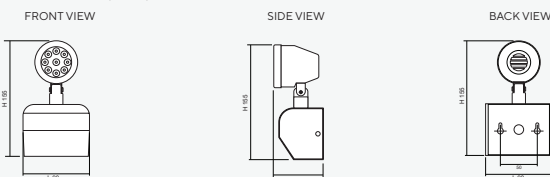

### Surface Ceiling Mounted (C)

Dimensions (mm)

### Surface Wall Mounted (W)

Dimensions (mm)

### Product Overview

โคม Remote Lamp ชนิดติดตั้งแบบ ฝังฝ้า/ติดลอย/ติดผนัง รุ่น RCD Series (Single Lamp) ดวงโคมสามารถปรับทิศทางของลำแสงได้สองแบบคือ ในทิศทางซ้าย/ขวา สามารถปรับได้ประมาณ 180 องศา และ มุมก้มเงยสามารถปรับได้ประมาณ 45 องศา ในลักษณะการติดตั้งใช้งานจริง โดยทำงานร่วมกับ หลอด LED MR16 GU5.3 และรับพลังงานไฟฟ้าจากระบบตู้ควบคุมไฟฟ้าแสงสว่างฉุกเฉิน Central Battery Systems ขนาด 24VDC กรณีไฟฟ้าดับจะให้แสงสว่างฉุกเฉินเพื่อการหนีภัย

### Technical Specifications

Operating Temperature	10 to 50°C
Input Voltage	24VDC
LED Lamp Power	9W
Luminous Intensity	810 lm
Bulb Type	LED MR16
Base	GU5.3
Color Temperature	Warm White (3000K ± 250K) Daylight (6000K ± 250K)
Color Rendering Index	>80
Lamp Life Time	50,000 Hrs
Rated Beam Angle	50Deg
Degree of Protection	IP20
Dimension LxWxH	- Recessed Ceiling 110 x 102 x 130 mm - Surface Ceiling 90 x 85 x 125 mm - Surface Wall 90 x 76 x 155 mm
Material	Electro-galvanized steel sheet 1mm. thick with epoxy powder coating
Weight	- Recessed Ceiling 0.44 Kg - Surface Ceiling 0.36 Kg - Surface Wall 0.38 Kg
Hole cut LxW	- Recessed Ceiling L90 x W55 mm - Surface Ceiling - - Surface Wall -
Mounted	Recessed/ Surface Ceiling/ Surface Wall