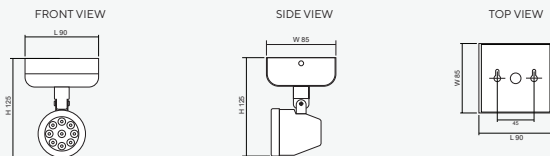

### Recessed Ceiling Mounted (R)

Dimensions (mm)

### Surface Ceiling Mounted (C)

Dimensions (mm)

### Product Overview

โคม Remote Lamp ชนิดติดตั้งแบบ ฝังฝ้า/ติดลอย/ติดผนัง รุ่น RCD Series (Single Lamp) ดวงโคมสามารถปรับทิศทางของลำแสงได้สองแบบคือ ในทิศทางซ้าย/ขวา สามารถปรับได้ประมาณ 180 องศา และ มุมก้มเงยสามารถปรับได้ประมาณ 45 องศา ในลักษณะการติดตั้งใช้งานจริง โดยทำงานร่วมกับ หลอด LED MR16 GU5.3 และรับพลังงานไฟฟ้าจากระบบตู้ควบคุมไฟฟ้าแสงสว่างฉุกเฉิน Central Battery Systems ขนาด 24VDC กรณีไฟฟ้าดับจะให้แสงสว่างฉุกเฉินเพื่อการหนีภัย

### Technical Specifications

Operating Temperature	10 to 50°C
Input Voltage	24VDC
LED Lamp Power	9W
Luminous Intensity	810 lm
Bulb Type	LED MR16
Base	GU5.3
Color Temperature	Warm White (3000K ± 250K) Daylight (6000K ± 250K)
Color Rendering Index	>80
Lamp Life Time	50,000 Hrs
Rated Beam Angle	50Deg
Degree of Protection	IP20
Dimension LxWxH	- Recessed Ceiling 110 x 102 x 130 mm - Surface Ceiling 90 x 85 x 125 mm - Surface Wall 90 x 76 x 155 mm
Material	Electro-galvanized steel sheet 1mm. thick with epoxy powder coating
Weight	- Recessed Ceiling 0.44 Kg - Surface Ceiling 0.36 Kg - Surface Wall 0.38 Kg
Hole cut LxW	- Recessed Ceiling L90 x W55 mm - Surface Ceiling - - Surface Wall -
Mounted	Recessed/ Surface Ceiling/ Surface Wall