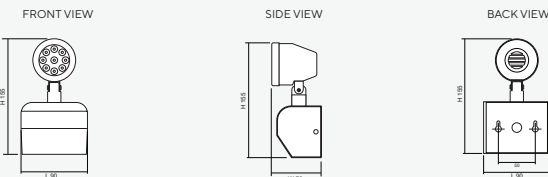

### Surface Ceiling Mounted (C)

Dimensions (mm)

### Surface Wall Mounted (W)

Dimensions (mm)

### Product Overview

โคม Remote Lamp ชนิดติดตั้งแบบ ฝังฝ้า/ติดลอย/ติดผนัง รุ่น RCD Series (Single Lamp) ดวงโคมสามารถปรับทิศทางของลำแสงได้สองแบบคือ ในทิศทางซ้าย/ขวา สามารถปรับได้ประมาณ 180 องศา และ มุมก้มเงยสามารถปรับได้ประมาณ 45 องศา ในลักษณะการติดตั้งใช้งานจริง โดยทำงานร่วมกับ หลอด LED MR16 GU5.3 และรับพลังงานไฟฟ้าจากระบบตู้ควบคุมไฟฟ้าแสงสว่างฉุกเฉิน Central Battery Systems ขนาด 24VDC กรณีไฟฟ้าดับจะให้แสงสว่างฉุกเฉินเพื่อการหนีภัย

### Technical Specifications

Operating Temperature	10 to 50°C
Input Voltage	24VDC
LED Lamp Power	12W
Luminous Intensity	1,080 lm
Bulb Type	LED MR16
Base	GU5.3
Color Temperature	Warm White (3000K ± 250K) Daylight (6000K ± 250K)
Color Rendering Index	>80
Lamp Life Time	50,000 Hrs
Rated Beam Angle	50Deg
Degree of Protection	IP20
Dimension LxWxH	- Recessed Ceiling 110 x 102 x 130 mm - Surface Ceiling 90 x 85 x 125 mm - Surface Wall 90 x 76 x 155 mm
Material	Electro-galvanized steel sheet 1mm. thick with epoxy powder coating
Weight	- Recessed Ceiling 0.44 Kg - Surface Ceiling 0.36 Kg - Surface Wall 0.38 Kg
Hole cut LxW	- Recessed Ceiling L90 x W55 mm - Surface Ceiling - - Surface Wall -
Mounted	Recessed/ Surface Ceiling/ Surface Wall