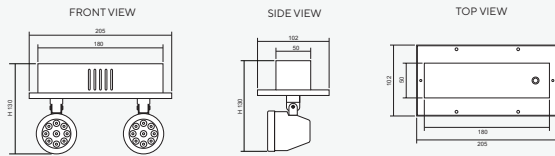

### Recessed Ceiling Mounted (R)

Dimensions (mm)

### Product Overview

โคม Remote Lamp ชนิดติดตั้งแบบ ฝังฝ้า/ติดลอย/ติดผนัง รุ่น RCD Series (Double Lamp) ดวงโคมสามารถปรับทิศทางของลำแสงได้สองแบบคือ ในทิศทางซ้าย/ขวา สามารถปรับได้ประมาณ 180 องศา และ มุมก้มเงยสามารถปรับได้ประมาณ 45 องศา ในลักษณะการติดตั้งใช้งานจริง โดยทำงานร่วมกับ หลอด LED MR16 GU5.3 และรับพลังงานไฟฟ้าจากระบบตู้ควบคุมไฟฟ้าแสงสว่างฉุกเฉิน Central Battery Systems ขนาด 24VDC กรณีไฟฟ้าดับจะให้แสงสว่างฉุกเฉินเพื่อการหนีภัย

### Surface Ceiling Mounted (C)

Dimensions (mm)

### Technical Specifications

Operating Temperature	10 to 50°C
Input Voltage	24VDC
LED Lamp Power	9W / Bulb
Luminous Intensity	810 lm / Bulb
Bulb Type	LED MR16
Base	GU5.3
Color Temperature	Warm White (3000K ± 250K) Daylight (6000K ± 250K)
Color Rendering Index	>80
Lamp Life Time	50,000 Hrs
Rated Beam Angle	50Deg
Degree of Protection	IP20
Dimension LxWxH	- Recessed Ceiling 205 x 102 x 130 mm - Surface Ceiling 200 x 85 x 125 mm - Surface Wall 200 x 76 x 155 mm
Material	Electro-galvanized steel sheet 1mm. thick with epoxy powder coating
Weight	- Recessed Ceiling 0.82 Kg - Surface Ceiling 0.71 Kg - Surface Wall 0.73 Kg
Hole cut LxW	- Recessed Ceiling L185 x W55 mm - Surface Ceiling - - Surface Wall -
Mounted	Recessed / Surface Ceiling / Surface Wall