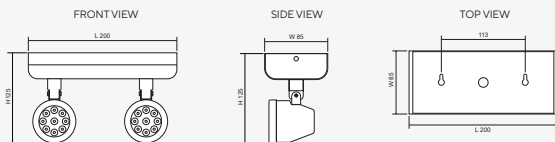

### Recessed Ceiling Mounted (R)

Dimensions (mm)

### Product Overview

โคม Remote Lamp ชนิดติดตั้งแบบ ฝังฝ้า/ติดลอย/ติดผนัง รุ่น RCD Series (Double Lamp) ดวงโคมสามารถปรับทิศทางของลำแสงได้สองแบบคือ ในทิศทางซ้าย/ขวา สามารถปรับได้ประมาณ 180 องศา และ มุมก้มเงยสามารถปรับได้ประมาณ 45 องศา ในลักษณะการติดตั้งใช้งานจริง โดยทำงานร่วมกับ หลอด LED MR16 GU5.3 และรับพลังงานไฟฟ้าจากระบบตู้ควบคุมไฟฟ้าแสงสว่างฉุกเฉิน Central Battery Systems ขนาด 24VDC กรณีไฟฟ้าดับจะให้แสงสว่างฉุกเฉินเพื่อการหนีภัย

### Surface Ceiling Mounted (C)

Dimensions (mm)

### Technical Specifications

Operating Temperature	10 to 50°C
Input Voltage	24VDC
LED Lamp Power	9W / Bulb
Luminous Intensity	810 lm / Bulb
Bulb Type	LED MR16
Base	GU5.3
Color Temperature	Warm White (3000K ± 250K) Daylight (6000K ± 250K)
Color Rendering Index	>80
Lamp Life Time	50,000 Hrs
Rated Beam Angle	50Deg
Degree of Protection	IP20
Dimension LxWxH	- Recessed Ceiling 205 x 102 x 130 mm - Surface Ceiling 200 x 85 x 125 mm - Surface Wall 200 x 76 x 155 mm
Material	Electro-galvanized steel sheet 1mm. thick with epoxy powder coating
Weight	- Recessed Ceiling 0.82 Kg - Surface Ceiling 0.71 Kg - Surface Wall 0.73 Kg
Hole cut LxW	- Recessed Ceiling L185 x W55 mm - Surface Ceiling - - Surface Wall -
Mounted	Recessed / Surface Ceiling / Surface Wall