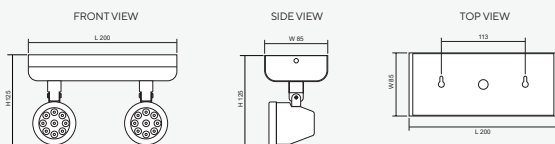

### Recessed Ceiling Mounted (R)

Dimensions (mm)

### Product Overview

โคม Remote Lamp ชนิดติดตั้งแบบ ฝังฝ้า/ติดลอย/ติดผนัง รุ่น RCD Series (Double Lamp) ดวงโคมสามารถปรับทิศทางของลำแสงได้สองแบบคือ ในทิศทางซ้าย/ขวา สามารถปรับได้ประมาณ 180 องศา และ มุมก้มเงยสามารถปรับได้ประมาณ 45 องศา ในลักษณะการติดตั้งใช้งานจริง โดยทำงานร่วมกับ หลอด LED MR16 GU5.3 และรับพลังงานไฟฟ้าจากระบบตู้ควบคุมไฟฟ้าแสงสว่างฉุกเฉิน Central Battery Systems ขนาด 24VDC กรณีไฟฟ้าดับจะให้แสงสว่างฉุกเฉินเพื่อการหนีภัย

### Surface Ceiling Mounted (C)

Dimensions (mm)

### Technical Specifications

Operating Temperature	10 to 50°C
Input Voltage	24VDC
LED Lamp Power	12W / Bulb
Luminous Intensity	1,080 lm / Bulb
Bulb Type	LED MR16
Base	GU5.3
Color Temperature	Warm White (3000K ± 250K) Daylight (6000K ± 250K)
Color Rendering Index	>80
Lamp Life Time	50,000 Hrs
Rated Beam Angle	50Deg
Degree of Protection	IP20
Dimension LxWxH	- Recessed Ceiling 205 x 102 x 130 mm - Surface Ceiling 200 x 85 x 125 mm - Surface Wall 200 x 76 x 155 mm
Material	Electro-galvanized steel sheet 1mm. thick with epoxy powder coating
Weight	- Recessed Ceiling 0.82 Kg - Surface Ceiling 0.71 Kg - Surface Wall 0.73 Kg
Hole cut LxW	- Recessed Ceiling L185 x W55 mm - Surface Ceiling - - Surface Wall -
Mounted	Recessed / Surface Ceiling / Surface Wall