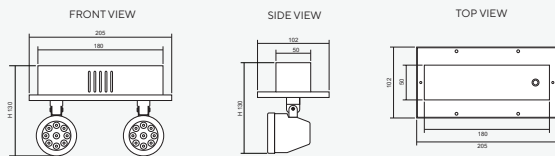

### Recessed Ceiling Mounted (R)

Dimensions (mm)

### Product Overview

โคม Remote Lamp ชนิดติดตั้งแบบ ฝังฝ้า/ติดลอย/ติดผนัง รุ่น RCD Series (Double Lamp) ดวงโคมสามารถปรับทิศทางของลำแสงได้สองแบบคือ ในทิศทางซ้าย/ขวา สามารถปรับได้ประมาณ 180 องศา และ มุมก้มเงยสามารถปรับได้ประมาณ 45 องศา ในลักษณะการติดตั้งใช้งานจริง โดยทำงานร่วมกับ หลอด LED MR16 GU5.3 และรับพลังงานไฟฟ้าจากระบบตู้ควบคุมไฟฟ้าแสงสว่างฉุกเฉิน Central Battery Systems ขนาด 24VDC กรณีไฟฟ้าดับจะให้แสงสว่างฉุกเฉินเพื่อการหนีภัย

### Surface Ceiling Mounted (C)

Dimensions (mm)

### Technical Specifications

Operating Temperature	10 to 50°C
Input Voltage	24VDC
LED Lamp Power	12W / Bulb
Luminous Intensity	1,080 lm / Bulb
Bulb Type	LED MR16
Base	GU5.3
Color Temperature	Warm White (3000K ± 250K) Daylight (6000K ± 250K)
Color Rendering Index	>80
Lamp Life Time	50,000 Hrs
Rated Beam Angle	50Deg
Degree of Protection	IP20
Dimension LxWxH	- Recessed Ceiling 205 x 102 x 130 mm - Surface Ceiling 200 x 85 x 125 mm - Surface Wall 200 x 76 x 155 mm
Material	Electro-galvanized steel sheet 1mm. thick with epoxy powder coating
Weight	- Recessed Ceiling 0.82 Kg - Surface Ceiling 0.71 Kg - Surface Wall 0.73 Kg
Hole cut LxW	- Recessed Ceiling L185 x W55 mm - Surface Ceiling - - Surface Wall -
Mounted	Recessed / Surface Ceiling / Surface Wall