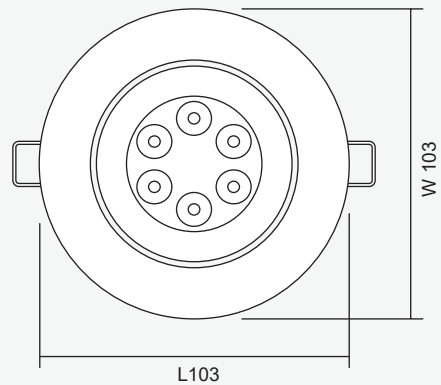

Product Overview

โคม Downlight ชนิดติดตั้งแบบฝังฝ้ารุ่น DL-C 12-109 Series ตัวโคมสามารถปรับทิศทางของลำแสงได้ 45 องศา

การใช้งานติดตั้งร่วมกับหลอด LED MR16 GU5.3 โดยทำงานร่วมกับระบบควบคุมไฟฟ้าแสงสว่างฉุกเฉิน Central Battery Systems ขนาด 12VDC กรณีไฟฟ้าดับจะให้แสงสว่างฉุกเฉินเพื่อการหนีภัย

Technical Specifications

Operating Temperature	10 to 50°C
Input Voltage	12VDC
LED Lamp Power	9W
Luminous Intensity	810 lm
Bulb Type	LED MR16
Base	GU5.3
Color Temperature	Warm White (3000K ± 250K) Daylight (6000K ± 250K)
Color Rendering Index	>80
Lamp Life Time	50,000 Hrs
Rated Beam Angle	50Deg
Degree of Protection	IP20
Dimension LxWxH	103 x 103 x 60 mm
Material	Diecasting aluminium
Weight	0.16 Kg
Hole cut	90 mm
Mounted	Recessed Ceiling

Dimensions (mm)

FRONT VIEW

SIDE VIEW