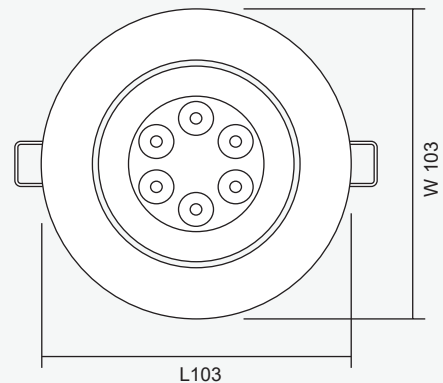

Product Overview

โคม Downlight ชนิดติดตั้งแบบฝังฝ้ารุ่น DL-C 12-112 Series ตัวโคมสามารถปรับทิศทางของลำแสงได้ 45 องศา

การใช้งานติดตั้งร่วมกับหลอด LED MR16 GU5.3 โดยทำงานร่วมกับระบบควบคุมไฟฟ้าแสงสว่างฉุกเฉิน Central Battery Systems ขนาด 12VDC กรณีไฟฟ้าดับจะให้แสงสว่างฉุกเฉินเพื่อการหนีภัย

Technical Specifications

Operating Temperature	10 to 50°C
Input Voltage	12VDC
LED Lamp Power	12W
Luminous Intensity	1,080 lm
Bulb Type	LED MR16
Base	GU5.3
Color Temperature	Warm White (3000K ± 250K) Daylight (6000K ± 250K)
Color Rendering Index	>80
Lamp Life Time	50,000 Hrs
Rated Beam Angle	50Deg
Degree of Protection	IP20
Dimension LxWxH	103 x 103 x 60 mm
Material	Diecasting aluminium
Weight	0.16 Kg
Hole cut	90 mm
Mounted	Recessed Ceiling

Dimensions (mm)

FRONT VIEW

SIDE VIEW