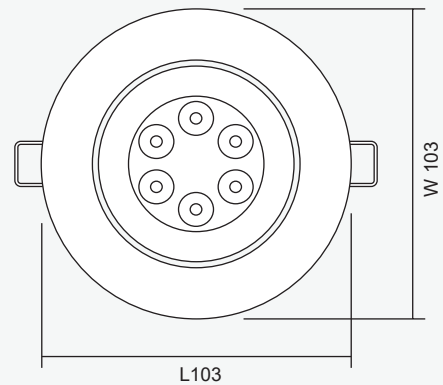

### Product Overview

โคม Downlight ชนิดติดตั้งแบบฝังฝ้ารุ่น DL-C 220-109 Series ตัวโคมสามารถปรับทิศทางของลำแสงได้ 45 องศา

การใช้งานติดตั้งร่วมกับหลอด LED MR16 GU5.3 โดยทำงานร่วมกับระบบควบคุมไฟฟ้าแสงสว่างฉุกเฉิน Central Battery Systems ขนาด 220VAC กรณีไฟฟ้าดับจะให้แสงสว่างฉุกเฉินเพื่อการหนีภัย

### Technical Specifications

Operating Temperature	10 to 50°C
Input Voltage	220 - 240VAC/ 50Hz
LED Lamp Power	9W
Luminous Intensity	810 lm
Bulb Type	LED MR16
Base	GU5.3
Color Temperature	Warm White (3000K ± 250K) Daylight (6000K ± 250K)
Color Rendering Index	>80
Lamp Life Time	50,000 Hrs
Rated Beam Angle	50Deg
Degree of Protection	IP20
Dimension LxWxH	103 x 103 x 60 mm
Material	Diecasting aluminium
Weight	0.21 Kg
Hole cut	90 mm
Mounted	Recessed Ceiling

### Dimensions (mm)

FRONT VIEW

SIDE VIEW