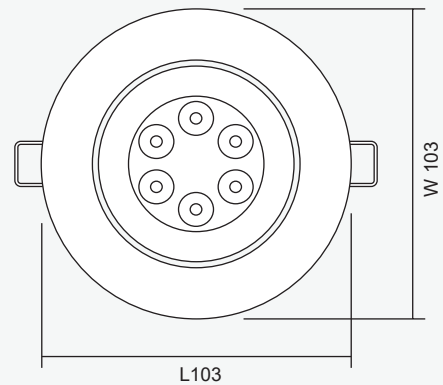

Product Overview

โคม Downlight ชนิดติดตั้งแบบฝังฝ้ารุ่น DL-C 220-112 Series ตัวโคมสามารถปรับทิศทางของลำแสงได้ 45 องศา

การใช้งานติดตั้งร่วมกับหลอด LED MR16 GU5.3 โดยทำงานร่วมกับระบบควบคุมไฟฟ้าแสงสว่างฉุกเฉิน Central Battery Systems ขนาด 220VAC กรณีไฟฟ้าดับจะให้แสงสว่างฉุกเฉินเพื่อการหนีภัย

Technical Specifications

Operating Temperature	10 to 50°C
Input Voltage	220 - 240VAC/ 50Hz
LED Lamp Power	12W
Luminous Intensity	1,080 lm
Bulb Type	LED MR16
Base	GU5.3
Color Temperature	Warm White (3000K ± 250K) Daylight (6000K ± 250K)
Color Rendering Index	>80
Lamp Life Time	50,000 Hrs
Rated Beam Angle	50Deg
Degree of Protection	IP20
Dimension LxWxH	103 x 103 x 60 mm
Material	Diecasting aluminium
Weight	0.21 Kg
Hole cut	90 mm
Mounted	Recessed Ceiling

Dimensions (mm)

FRONT VIEW

SIDE VIEW