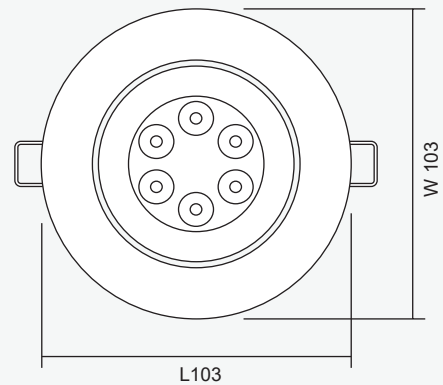

### Product Overview

โคม Downlight ชนิดติดตั้งแบบฝังฝ้ารุ่น DL-C 24-109 Series ตัวโคมสามารถปรับทิศทางของลำแสงได้ 45 องศา

การใช้งานติดตั้งร่วมกับหลอด LED MR16 GU5.3 โดยทำงานร่วมกับระบบควบคุมไฟฟ้าแสงสว่างฉุกเฉิน Central Battery Systems ขนาด 24VDC กรณีไฟดับจะให้แสงสว่างฉุกเฉินเพื่อการหนีภัย

### Technical Specifications

Operating Temperature	10 to 50°C
Input Voltage	24VDC
LED Lamp Power	9W
Luminous Intensity	810 lm
Bulb Type	LED MR16
Base	GU5.3
Color Temperature	Warm White (3000K ± 250K) Daylight (6000K ± 250K)
Color Rendering Index	>80
Lamp Life Time	50,000 Hrs
Rated Beam Angle	50Deg
Degree of Protection	IP20
Dimension LxWxH	103 x 103 x 60 mm
Material	Diecasting aluminium
Weight	0.19 Kg
Hole cut	90 mm
Mounted	Recessed Ceiling

### Dimensions (mm)

FRONT VIEW

SIDE VIEW