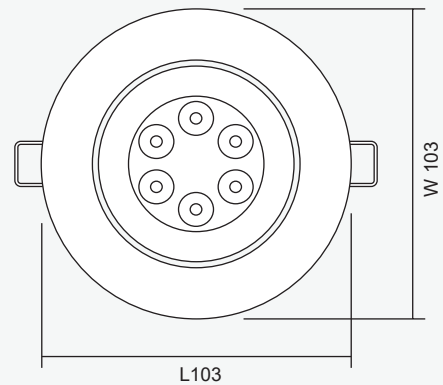

Product Overview

โคม Downlight ชนิดติดตั้งแบบฝังฝ้ารุ่น DL-C 24-112 Series ตัวโคมสามารถปรับทิศทางของลำแสงได้ 45 องศา

การใช้งานติดตั้งร่วมกับหลอด LED MR16 GU5.3 โดยทำงานร่วมกับระบบควบคุมไฟฟ้าแสงสว่างฉุกเฉิน Central Battery Systems ขนาด 24VDC กรณีไฟฟ้ามดับจะให้แสงสว่างฉุกเฉินเพื่อการหนีภัย

Technical Specifications

Operating Temperature	10 to 50°C
Input Voltage	24VDC
LED Lamp Power	12W
Luminous Intensity	1,080 lm
Bulb Type	LED MR16
Base	GU5.3
Color Temperature	Warm White (3000K ± 250K) Daylight (6000K ± 250K)
Color Rendering Index	>80
Lamp Life Time	50,000 Hrs
Rated Beam Angle	50Deg
Degree of Protection	IP20
Dimension LxWxH	103 x 103 x 60 mm
Material	Diecasting aluminium
Weight	0.19 Kg
Hole cut	90 mm
Mounted	Recessed Ceiling

Dimensions (mm)

FRONT VIEW

SIDE VIEW