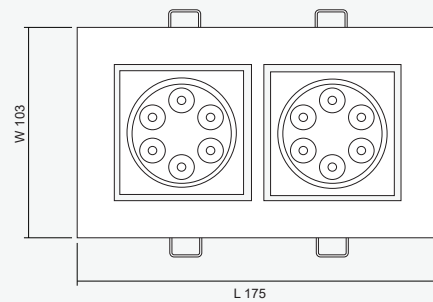

Product Overview

โคม Downlight ชนิดติดตั้งแบบฝังฝ้ารุ่น DL-SS 24-212 Series ตัวโคมทำจากวัสดุ Diecasting Aluminium สามารถปรับทิศทางของลำแสงได้ประมาณ 30 องศา ต่อหลอด

การใช้งานติดตั้งร่วมกับหลอด LED MR16 GU5.3 โดยทำงานร่วมกับระบบควบคุมไฟฟ้าแสงสว่างฉุกเฉิน Central Battery Systems ขนาด 24VDC กรณีไฟดับจะให้แสงสว่างฉุกเฉินเพื่อการหนีภัย

Dimensions (mm)

FRONT VIEW

SIDE VIEW

LEFT / RIGHT VIEW

Technical Specifications

| | |
|-----------------------|--|
| Operating Temperature | 10 to 50°C |
| Input Voltage | 24VDC |
| LED Lamp Power | 12W / Bulb |
| Luminous Intensity | 1,080 lm / Bulb |
| Bulb Type | LED MR16 |
| Base | GU5.3 |
| Color Temperature | Warm White (3000K ± 250K) Daylight (6000K ± 250K) |
| Color Rendering Index | >80 |
| Lamp Life Time | 50,000 Hrs |
| Rated Beam Angle | 50Deg |
| Degree of Protection | IP20 |
| Dimension LxWxH | 175 x 103 x 90 mm |
| Material | Diecasting aluminium |
| Weight | 0.51 Kg |
| Hole cut LxW | 155 x 85 mm |
| Mounted | Recessed Ceiling |