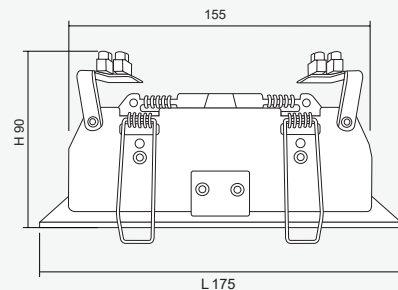

Product Overview

โคม Downlight ชนิดติดตั้งแบบฝังฝ้ารุ่น DL-SS 24-212 Series ตัวโคมทำจากวัสดุ Diecasting Aluminium สามารถปรับทิศทางของลำแสงได้ประมาณ 30 องศา ต่อหลอด

การใช้งานติดตั้งร่วมกับหลอด LED MR16 GU5.3 โดยทำงานร่วมกับระบบควบคุมไฟฟ้าแสงสว่างฉุกเฉิน Central Battery Systems ขนาด 24VDC กรณีไฟดับจะให้แสงสว่างฉุกเฉินเพื่อการหนีภัย

Dimensions (mm)

FRONT VIEW

SIDE VIEW

LEFT / RIGHT VIEW

Technical Specifications

| | |
|-----------------------|--|
| Operating Temperature | 10 to 50°C |
| Input Voltage | 24VDC |
| LED Lamp Power | 12W / Bulb |
| Luminous Intensity | 1,080 lm / Bulb |
| Bulb Type | LED MR16 |
| Base | GU5.3 |
| Color Temperature | Warm White (3000K ± 250K) Daylight (6000K ± 250K) |
| Color Rendering Index | >80 |
| Lamp Life Time | 50,000 Hrs |
| Rated Beam Angle | 50Deg |
| Degree of Protection | IP20 |
| Dimension LxWxH | 175 x 103 x 90 mm |
| Material | Diecasting aluminium |
| Weight | 0.51 Kg |
| Hole cut LxW | 155 x 85 mm |
| Mounted | Recessed Ceiling |