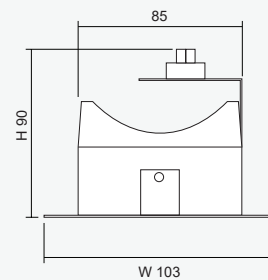

Product Overview

โคม Downlight ชนิดติดตั้งแบบฝังฝ้ารุ่น DL-SS 24-212 Series ตัวโคมทำจากวัสดุ Diecasting Aluminium สามารถปรับทิศทางของลำแสงได้ประมาณ 30 องศา ต่อหลอด

การใช้งานติดตั้งร่วมกับหลอด LED MR16 GU5.3 โดยทำงานร่วมกับระบบควบคุมไฟฟ้าแสงสว่างฉุกเฉิน Central Battery Systems ขนาด 24VDC กรณีไฟดับจะให้แสงสว่างฉุกเฉินเพื่อการหนีภัย

Dimensions (mm)

FRONT VIEW

SIDE VIEW

LEFT / RIGHT VIEW

Technical Specifications

| | |
|-----------------------|--|
| Operating Temperature | 10 to 50°C |
| Input Voltage | 24VDC |
| LED Lamp Power | 12W / Bulb |
| Luminous Intensity | 1,080 lm / Bulb |
| Bulb Type | LED MR16 |
| Base | GU5.3 |
| Color Temperature | Warm White (3000K ± 250K) Daylight (6000K ± 250K) |
| Color Rendering Index | >80 |
| Lamp Life Time | 50,000 Hrs |
| Rated Beam Angle | 50Deg |
| Degree of Protection | IP20 |
| Dimension LxWxH | 175 x 103 x 90 mm |
| Material | Diecasting aluminium |
| Weight | 0.51 Kg |
| Hole cut LxW | 155 x 85 mm |
| Mounted | Recessed Ceiling |